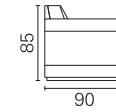

Allestimento standard: (dettagli alla fine del catalogo)

1. meccanismo Cube - rete a doghe
   - materasso a molle Bonnel
   - cuscini di seduta con densità differenziata per un maggiore confort (in opzione anche in memory foam)
   - cuscini di schienale con imbottitura in poliuretano completa, per un maggiore confort
   - sistema di montaggio a baionetta, sfoderabilità completa, rivestimento in tessuto coordinabile, eco-pelle e pelle
   - profilo cuciture in colore coordinabile
2. **Standard equipment:** (details at the end of catalogue)
3. mechanism Cube - orthopaedic bedstead with slats
   - spring Bonnel mattress
   - dual-density seat cushions for added comfort (optionally also in memory foam)
   - backrest cushions with full polyurethane padding, for added comfort
   - bayonet mount system, completely removable covers, in coordinabile fabric, similar leather and leather
   - piping in color coordinabile

Opzioni: (dettagli alla fine del catalogo)

1. materassi: molle insacchettate indipendenti, molle insacchettate con lastra in memory, poliuretano ad elevato confort, poliuretano con lastra in memory
   - coprimaterasso bianco con elastico, lavabile
   - cuscini d'arredamento e pouf in tessuto coordinabile
   - divani e poltrone anche senza letto
2. **Options:** (details at the end of catalogue)
3. mattress: independent pocket spring mattress, independent pocket spring mattress with memory, polyurethane foam mattress - high confort, memory foam mattress
   - bedspread white fabric, washable with elastic
   - cushions and pouf in coordinabile fabric
   - sofas and armchairs even without bed

BK 105

Materasso
Mattress

Boss

Misura
Size

- cm 176 x 195
- cm 156 x 195
- cm 142 x 195
- cm 116 x 195
- cm 102 x 195
- cm 77 x 195
- cm 67 x 195

Misura divano
Sofa size

- 239
- 219
- 205
- 179
- 165
- 139
- 129