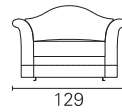

Allestimento standard: (dettagli alla fine del catalogo)

1. meccanismo Cube - rete a doghe
   - materasso a molle Bonnel
   - cuscini di seduta con densità differenziata per un maggiore confort (in opzione anche in memory foam)
   - cuscini di schienale con imbottitura in poliuretano completa, per un maggiore confort
   - sistema di montaggio a baionetta, sfoderabilità completa, rivestimento in tessuto coordinabile, eco-pelle e pelle
   - profilo cuciture in colore coordinabile
2. **Standard equipment:** (details at the end of catalogue)
3. mechanism Cube - orthopaedic bedstead with slats
   - spring Bonnel mattress
   - dual-density seat cushions for added comfort (optionally also in memory foam)
   - backrest cushions with full polyurethane padding, for added comfort
   - bayonet mount system, completely removable covers, in coordinabile fabric, similar leather and leather
   - piping in color coordinabile

Opzioni: (dettagli alla fine del catalogo)

1. materassi: molle insacchettate indipendenti, molle insacchettate con lastra in memory, poliuretano ad elevato confort, poliuretano con lastra in memory
   - coprimaterasso bianco con elastico, lavabile
   - cuscini d'arredamento e pouf in tessuto coordinabile
   - divani e poltrone anche senza letto
2. **Options:** (details at the end of catalogue)
3. mattress: independent pocket spring mattress, independent pocket spring mattress with memory, polyurethane foam mattress - high confort, memory foam mattress
   - bedspread white fabric, washable with elastic
   - cushions and pouf in coordinabile fabric
   - sofas and armchairs even without bed

BK 105

Materasso
Mattress

Boss

Misura
Size

- cm 176 x 195
- cm 156 x 195
- cm 142 x 195
- cm 116 x 195
- cm 102 x 195
- cm 77 x 195
- cm 67 x 195

Misura divano
Sofa size

- 239
- 219
- 205
- 179
- 165
- 139
- 129