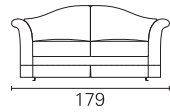

**BK** ITALIA

*Convertibles*

**Trasformabile  
BK 105**

**Allestimento standard:** (dettagli alla fine del catalogo)

- meccanismo Cube - rete a doghe
  - materasso a molle Bonnel
  - cuscini di seduta con densità differenziata per un maggiore confort (in opzione anche in memory foam)
  - cuscini di schienale con imbottitura in poliuretano completa, per un maggiore confort
  - sistema di montaggio a baionetta, sfoderabilità completa, rivestimento in tessuto coordinabile, eco-pelle e pelle
  - profilo cuciture in colore coordinabile
- Standard equipment:** (details at the end of catalogue)
- mechanism Cube - orthopaedic bedstead with slats
  - spring Bonnel mattress
  - dual-density seat cushions for added comfort (optionally also in memory foam)
  - backrest cushions with full polyurethane padding, for added comfort
  - bayonet mount system, completely removable covers, in coordinabile fabric, similar leather and leather
  - piping in color coordinabile

**BK 105**

Materasso  
Mattress

Boss

Misura  
Size

- cm 176 x 195
- cm 156 x 195
- cm 142 x 195
- cm 116 x 195
- cm 102 x 195
- cm 77 x 195
- cm 67 x 195

Misura divano  
Sofa size

- 239
- 219
- 205
- 179
- 165
- 139
- 129