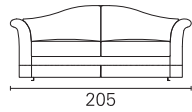

**BK** ITALIA

*Convertibles*

**Trasformabile  
BK 105**

**Allestimento standard:** (dettagli alla fine del catalogo)

- meccanismo Cube - rete a doghe
  - materasso a molle Bonnel
  - cuscini di seduta con densità differenziata per un maggiore confort (in opzione anche in memory foam)
  - cuscini di schienale con imbottitura in poliuretano completa, per un maggiore confort
  - sistema di montaggio a baionetta, sfoderabilità completa, rivestimento in tessuto coordinabile, eco-pelle e pelle
  - profilo cuciture in colore coordinabile
- Standard equipment:** (details at the end of catalogue)
- mechanism Cube - orthopaedic bedstead with slats
  - spring Bonnel mattress
  - dual-density seat cushions for added comfort (optionally also in memory foam)
  - backrest cushions with full polyurethane padding, for added comfort
  - bayonet mount system, completely removable covers, in coordinabile fabric, similar leather and leather
  - piping in color coordinabile

**BK 105**

Materasso  
Mattress

Boss

Misura  
Size

- cm 176 x 195
- cm 156 x 195
- cm 142 x 195
- cm 116 x 195
- cm 102 x 195
- cm 77 x 195
- cm 67 x 195

Misura divano  
Sofa size

- 239
- 219
- 205
- 179
- 165
- 139
- 129