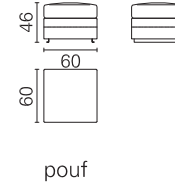

**BK** ITALIA

*Convertibles*

**Trasformabile  
BK 105**

**Allestimento standard:** (dettagli alla fine del catalogo)

- meccanismo Cube - rete a doghe
  - materasso a molle Bonnel
  - cuscini di seduta con densità differenziata per un maggiore confort (in opzione anche in memory foam)
  - cuscini di schienale con imbottitura in poliuretano completa, per un maggiore confort
  - sistema di montaggio a baionetta, sfoderabilità completa, rivestimento in tessuto coordinabile, eco-pelle e pelle
  - profilo cuciture in colore coordinabile
- Standard equipment:** (details at the end of catalogue)
- mechanism Cube - orthopaedic bedstead with slats
  - spring Bonnel mattress
  - dual-density seat cushions for added comfort (optionally also in memory foam)
  - backrest cushions with full polyurethane padding, for added comfort
  - bayonet mount system, completely removable covers, in coordinabile fabric, similar leather and leather
  - piping in color coordinabile

**BK 105**

Materasso  
Mattress

Boss

Misura  
Size

- cm 176 x 195
- cm 156 x 195
- cm 142 x 195
- cm 116 x 195
- cm 102 x 195
- cm 77 x 195
- cm 67 x 195

Misura divano  
Sofa size

- 239
- 219
- 205
- 179
- 165
- 139
- 129