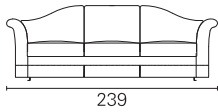

**BK** ITALIA

*Convertibles*

**Trasformabile  
BK 105**

**Allestimento standard:** (dettagli alla fine del catalogo)

- meccanismo Cube - rete a doghe
  - materasso a molle Bonnel
  - cuscini di seduta con densità differenziata per un maggiore confort (in opzione anche in memory foam)
  - cuscini di schienale con imbottitura in poliuretano completa, per un maggiore confort
  - sistema di montaggio a baionetta, sfoderabilità completa, rivestimento in tessuto coordinabile, eco-pelle e pelle
  - profilo cuciture in colore coordinabile
- Standard equipment:** (details at the end of catalogue)
- mechanism Cube - orthopaedic bedstead with slats
  - spring Bonnel mattress
  - dual-density seat cushions for added comfort (optionally also in memory foam)
  - backrest cushions with full polyurethane padding, for added comfort
  - bayonet mount system, completely removable covers, in coordinabile fabric, similar leather and leather
  - piping in color coordinabile

**Opzioni:** (dettagli alla fine del catalogo)

- materassi: molle insacchettate indipendenti, molle insacchettate con lastra in memory, poliuretano ad elevato confort, poliuretano con lastra in memory
  - coprimaterasso bianco con elastico, lavabile
  - cuscini d'arredamento e pouf in tessuto coordinabile
  - divani e poltrone anche senza letto
- Options:** (details at the end of catalogue)
- mattress: independent pocket spring mattress, independent pocket spring mattress with memory, polyurethane foam mattress - high confort, memory foam mattress
  - bedspread white fabric, washable with elastic
  - cushions and pouf in coordinabile fabric
  - sofas and armchairs even without bed

**BK 105**

Materasso  
Mattress

Boss

Misura  
Size

- cm 176 x 195
- cm 156 x 195
- cm 142 x 195
- cm 116 x 195
- cm 102 x 195
- cm 77 x 195
- cm 67 x 195

Misura divano  
Sofa size

- 239
- 219
- 205
- 179
- 165
- 139
- 129