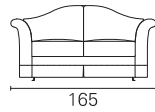

**BK** ITALIA

*Convertibles*

**Trasformabile  
BK 105**

**Allestimento standard:** (dettagli alla fine del catalogo)

- meccanismo Cube - rete a doghe
  - materasso a molle Bonnel
  - cuscini di seduta con densità differenziata per un maggiore confort (in opzione anche in memory foam)
  - cuscini di schienale con imbottitura in poliuretano completa, per un maggiore confort
  - sistema di montaggio a baionetta, sfoderabilità completa, rivestimento in tessuto coordinabile, eco-pelle e pelle
  - profilo cuciture in colore coordinabile
- Standard equipment:** (details at the end of catalogue)
- mechanism Cube - orthopaedic bedstead with slats
  - spring Bonnel mattress
  - dual-density seat cushions for added comfort (optionally also in memory foam)
  - backrest cushions with full polyurethane padding, for added comfort
  - bayonet mount system, completely removable covers, in coordinabile fabric, similar leather and leather
  - piping in color coordinabile

**BK 105**

Materasso  
Mattress

Boss

Misura  
Size

- cm 176 x 195
- cm 156 x 195
- cm 142 x 195
- cm 116 x 195
- cm 102 x 195
- cm 77 x 195
- cm 67 x 195

Misura divano  
Sofa size

- 239
- 219
- 205
- 179
- 165
- 139
- 129