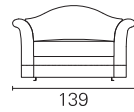

Allestimento standard: (dettagli alla fine del catalogo)

1. meccanismo Cube - rete a doghe
   - materasso a molle Bonnel
   - cuscini di seduta con densità differenziata per un maggiore confort (in opzione anche in memory foam)
   - cuscini di schienale con imbottitura in poliuretano completa, per un maggiore confort
   - sistema di montaggio a baionetta, sfoderabilità completa, rivestimento in tessuto coordinabile, eco-pelle e pelle
   - profilo cuciture in colore coordinabile
2. **Standard equipment:** (details at the end of catalogue)
3. mechanism Cube - orthopaedic bedstead with slats
   - spring Bonnel mattress
   - dual-density seat cushions for added comfort (optionally also in memory foam)
   - backrest cushions with full polyurethane padding, for added comfort
   - bayonet mount system, completely removable covers, in coordinabile fabric, similar leather and leather
   - piping in color coordinabile

Opzioni: (dettagli alla fine del catalogo)

1. materassi: molle insacchettate indipendenti, molle insacchettate con lastra in memory, poliuretano ad elevato confort, poliuretano con lastra in memory
   - coprimaterasso bianco con elastico, lavabile
   - cuscini d'arredamento e pouf in tessuto coordinabile
   - divani e poltrone anche senza letto
2. **Options:** (details at the end of catalogue)
3. mattress: independent pocket spring mattress, independent pocket spring mattress with memory, polyurethane foam mattress - high confort, memory foam mattress
   - bedspread white fabric, washable with elastic
   - cushions and pouf in coordinabile fabric
   - sofas and armchairs even without bed

BK 105

Materasso
Mattress

Boss

Misura
Size

- cm 176 x 195
- cm 156 x 195
- cm 142 x 195
- cm 116 x 195
- cm 102 x 195
- cm 77 x 195
- cm 67 x 195

Misura divano
Sofa size

- 239
- 219
- 205
- 179
- 165
- 139
- 129