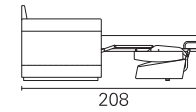

**BK** ITALIA

*Convertibles*

**Trasformabile  
BK 105**

**Allestimento standard:** (dettagli alla fine del catalogo)

- meccanismo Cube - rete a doghe
  - materasso a molle Bonnel
  - cuscini di seduta con densità differenziata per un maggiore confort (in opzione anche in memory foam)
  - cuscini di schienale con imbottitura in poliuretano completa, per un maggiore confort
  - sistema di montaggio a baionetta, sfoderabilità completa, rivestimento in tessuto coordinabile, eco-pelle e pelle
  - profilo cuciture in colore coordinabile
- Standard equipment:** (details at the end of catalogue)
- mechanism Cube - orthopaedic bedstead with slats
  - spring Bonnel mattress
  - dual-density seat cushions for added comfort (optionally also in memory foam)
  - backrest cushions with full polyurethane padding, for added comfort
  - bayonet mount system, completely removable covers, in coordinabile fabric, similar leather and leather
  - piping in color coordinabile

**BK 105**

Materasso  
Mattress

Boss

Misura  
Size

- cm 176 x 195
- cm 156 x 195
- cm 142 x 195
- cm 116 x 195
- cm 102 x 195
- cm 77 x 195
- cm 67 x 195

Misura divano  
Sofa size

- 239
- 219
- 205
- 179
- 165
- 139
- 129