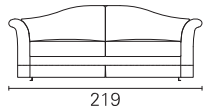

**BK** ITALIA

*Convertibles*

**Trasformabile  
BK 105**

**Allestimento standard:** (dettagli alla fine del catalogo)

- meccanismo Cube - rete a doghe
  - materasso a molle Bonnel
  - cuscini di seduta con densità differenziata per un maggiore confort (in opzione anche in memory foam)
  - cuscini di schienale con imbottitura in poliuretano completa, per un maggiore confort
  - sistema di montaggio a baionetta, sfoderabilità completa, rivestimento in tessuto coordinabile, eco-pelle e pelle
  - profilo cuciture in colore coordinabile
- Standard equipment:** (details at the end of catalogue)
- mechanism Cube - orthopaedic bedstead with slats
  - spring Bonnel mattress
  - dual-density seat cushions for added comfort (optionally also in memory foam)
  - backrest cushions with full polyurethane padding, for added comfort
  - bayonet mount system, completely removable covers, in coordinabile fabric, similar leather and leather
  - piping in color coordinabile

**BK 105**

Materasso  
Mattress

Boss

Misura  
Size

- cm 176 x 195
- cm 156 x 195
- cm 142 x 195
- cm 116 x 195
- cm 102 x 195
- cm 77 x 195
- cm 67 x 195

Misura divano  
Sofa size

- 239
- 219
- 205
- 179
- 165
- 139
- 129